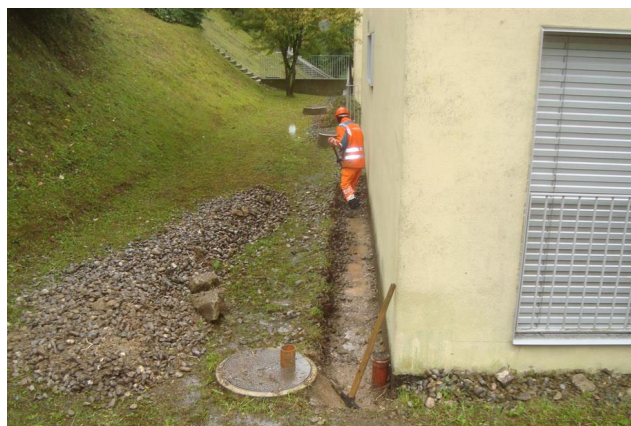

FASSADENSAN. MFH STERNMATT 14A-H LUZERN

Marti Baunternehmung AG Luzern

Eichwaldstrasse 5 Postfach 3370 6002 Luzern Tel. +41 41 349 25 00 www.marti-zentralschweiz.ch marti.luzern@martiag.ch