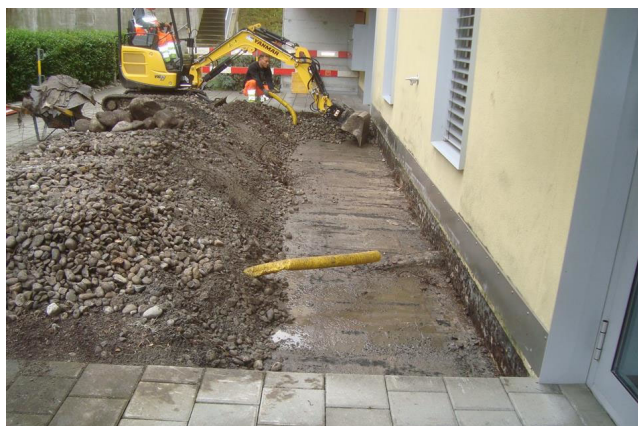

FASSADENSAN. MFH STERNMATT 14A-H LUZERN

Marti Baunternehmung AG Luzern

Eichwaldstrasse 5 Postfach 3370 6002 Luzern Tel. +41 41 349 25 00 www.marti-zentralschweiz.ch marti.luzern@martiag.ch